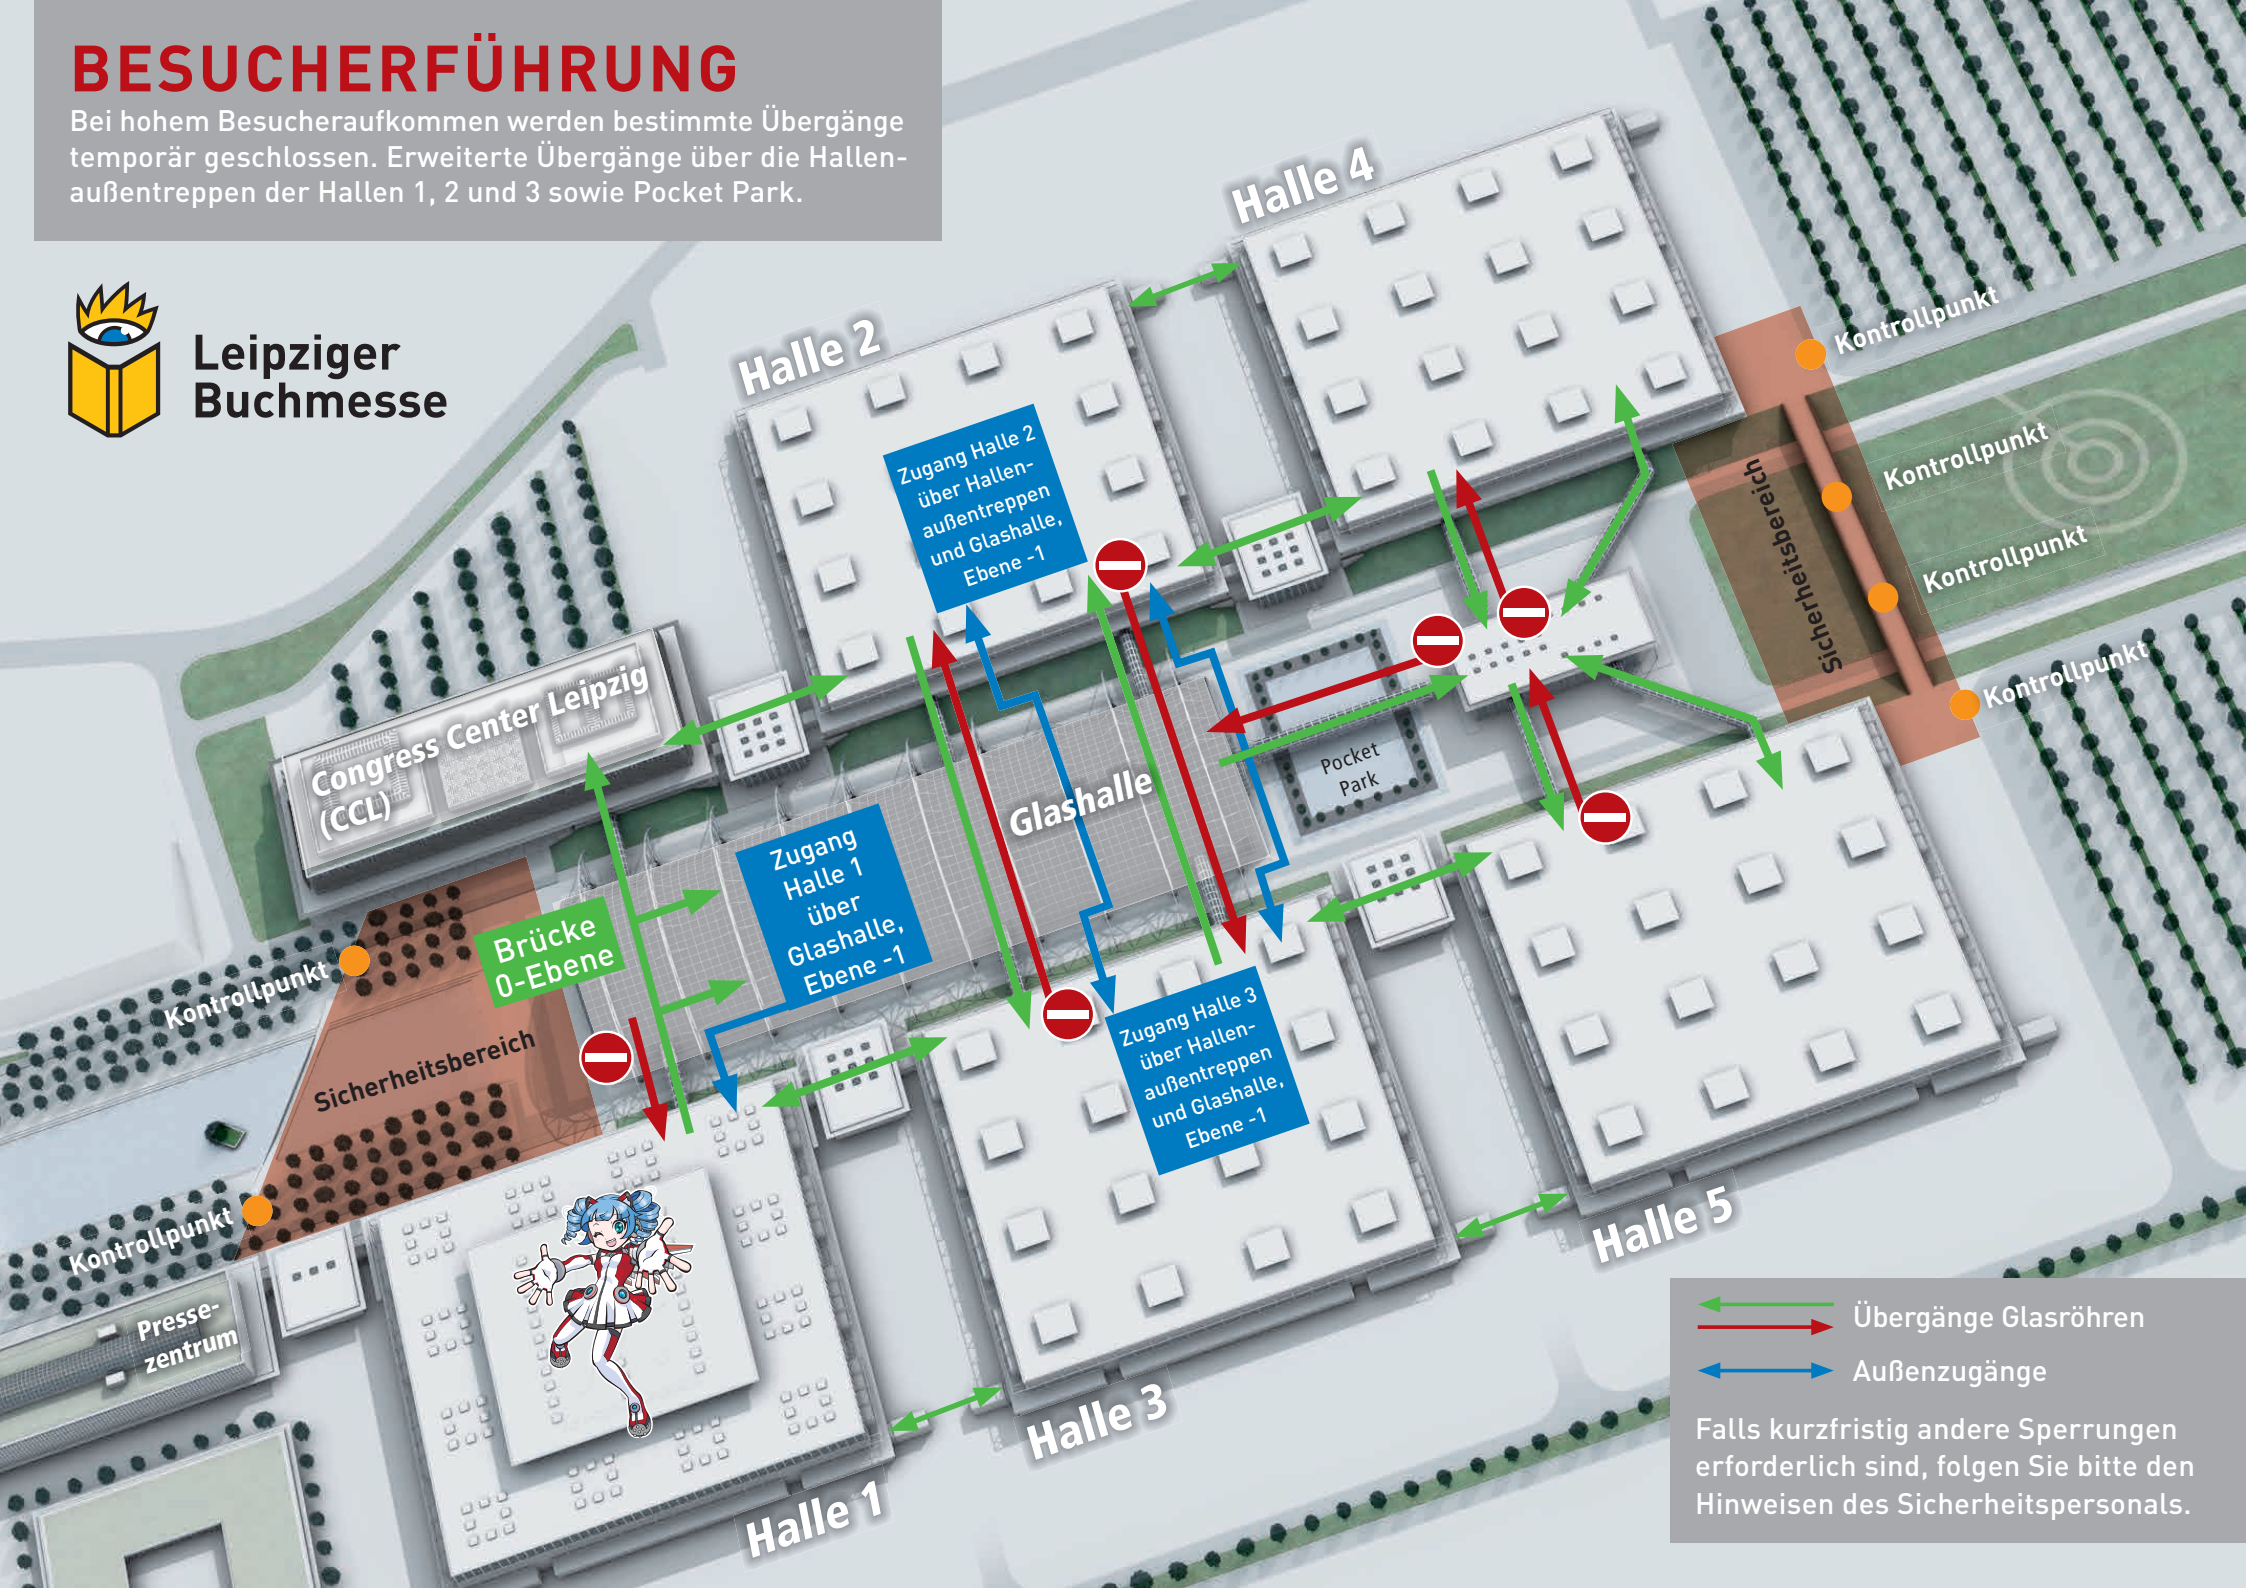

BESUCHERFÜHRUNG

Bei hohem Besucheraufkommen werden bestimmte Übergänge temporär geschlossen. Erweiterte Übergänge über die Hallenaußentreppen der Hallen 1, 2 und 3 sowie Pocket Park.

Leipziger
Buchmesse

- ➡ Übergänge Glasröhren
 - ➡ Übergänge Glasröhren (geschlossen)
 - ➡ Außenzugänge
- Falls kurzfristig andere Sperrungen erforderlich sind, folgen Sie bitte den Hinweisen des Sicherheitspersonals.